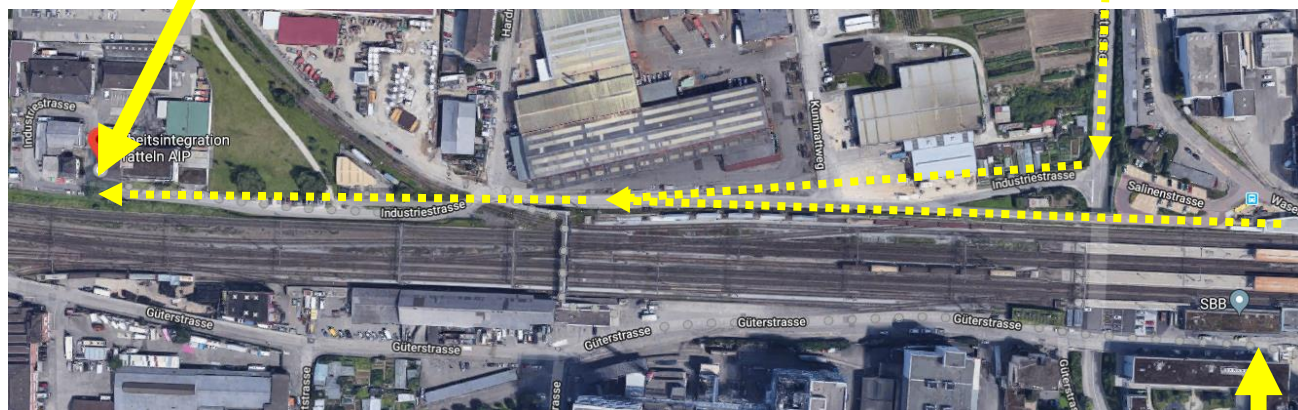

Wegbeschreibung AIP plus

Adresse

AIP plus
Industriestrasse 28
4133 Pratteln
061 827 99 99

aip@jsw.swiss
www.aip.swiss

**Autobahneinfahrt
Pratteln**

Bahnhof Pratteln

Die Arbeitsintegration Pratteln AIP ist ein Angebot der Stiftung Jugendsozialwerk Blaues Kreuz BL. Das Werk engagiert sich in der Präventionsarbeit sowie in der sozialen und beruflichen Integration. Zum Auftrag gehören Kinder- und Jugendförderung, Betreutes Wohnen und Programme zur Arbeitsintegration.