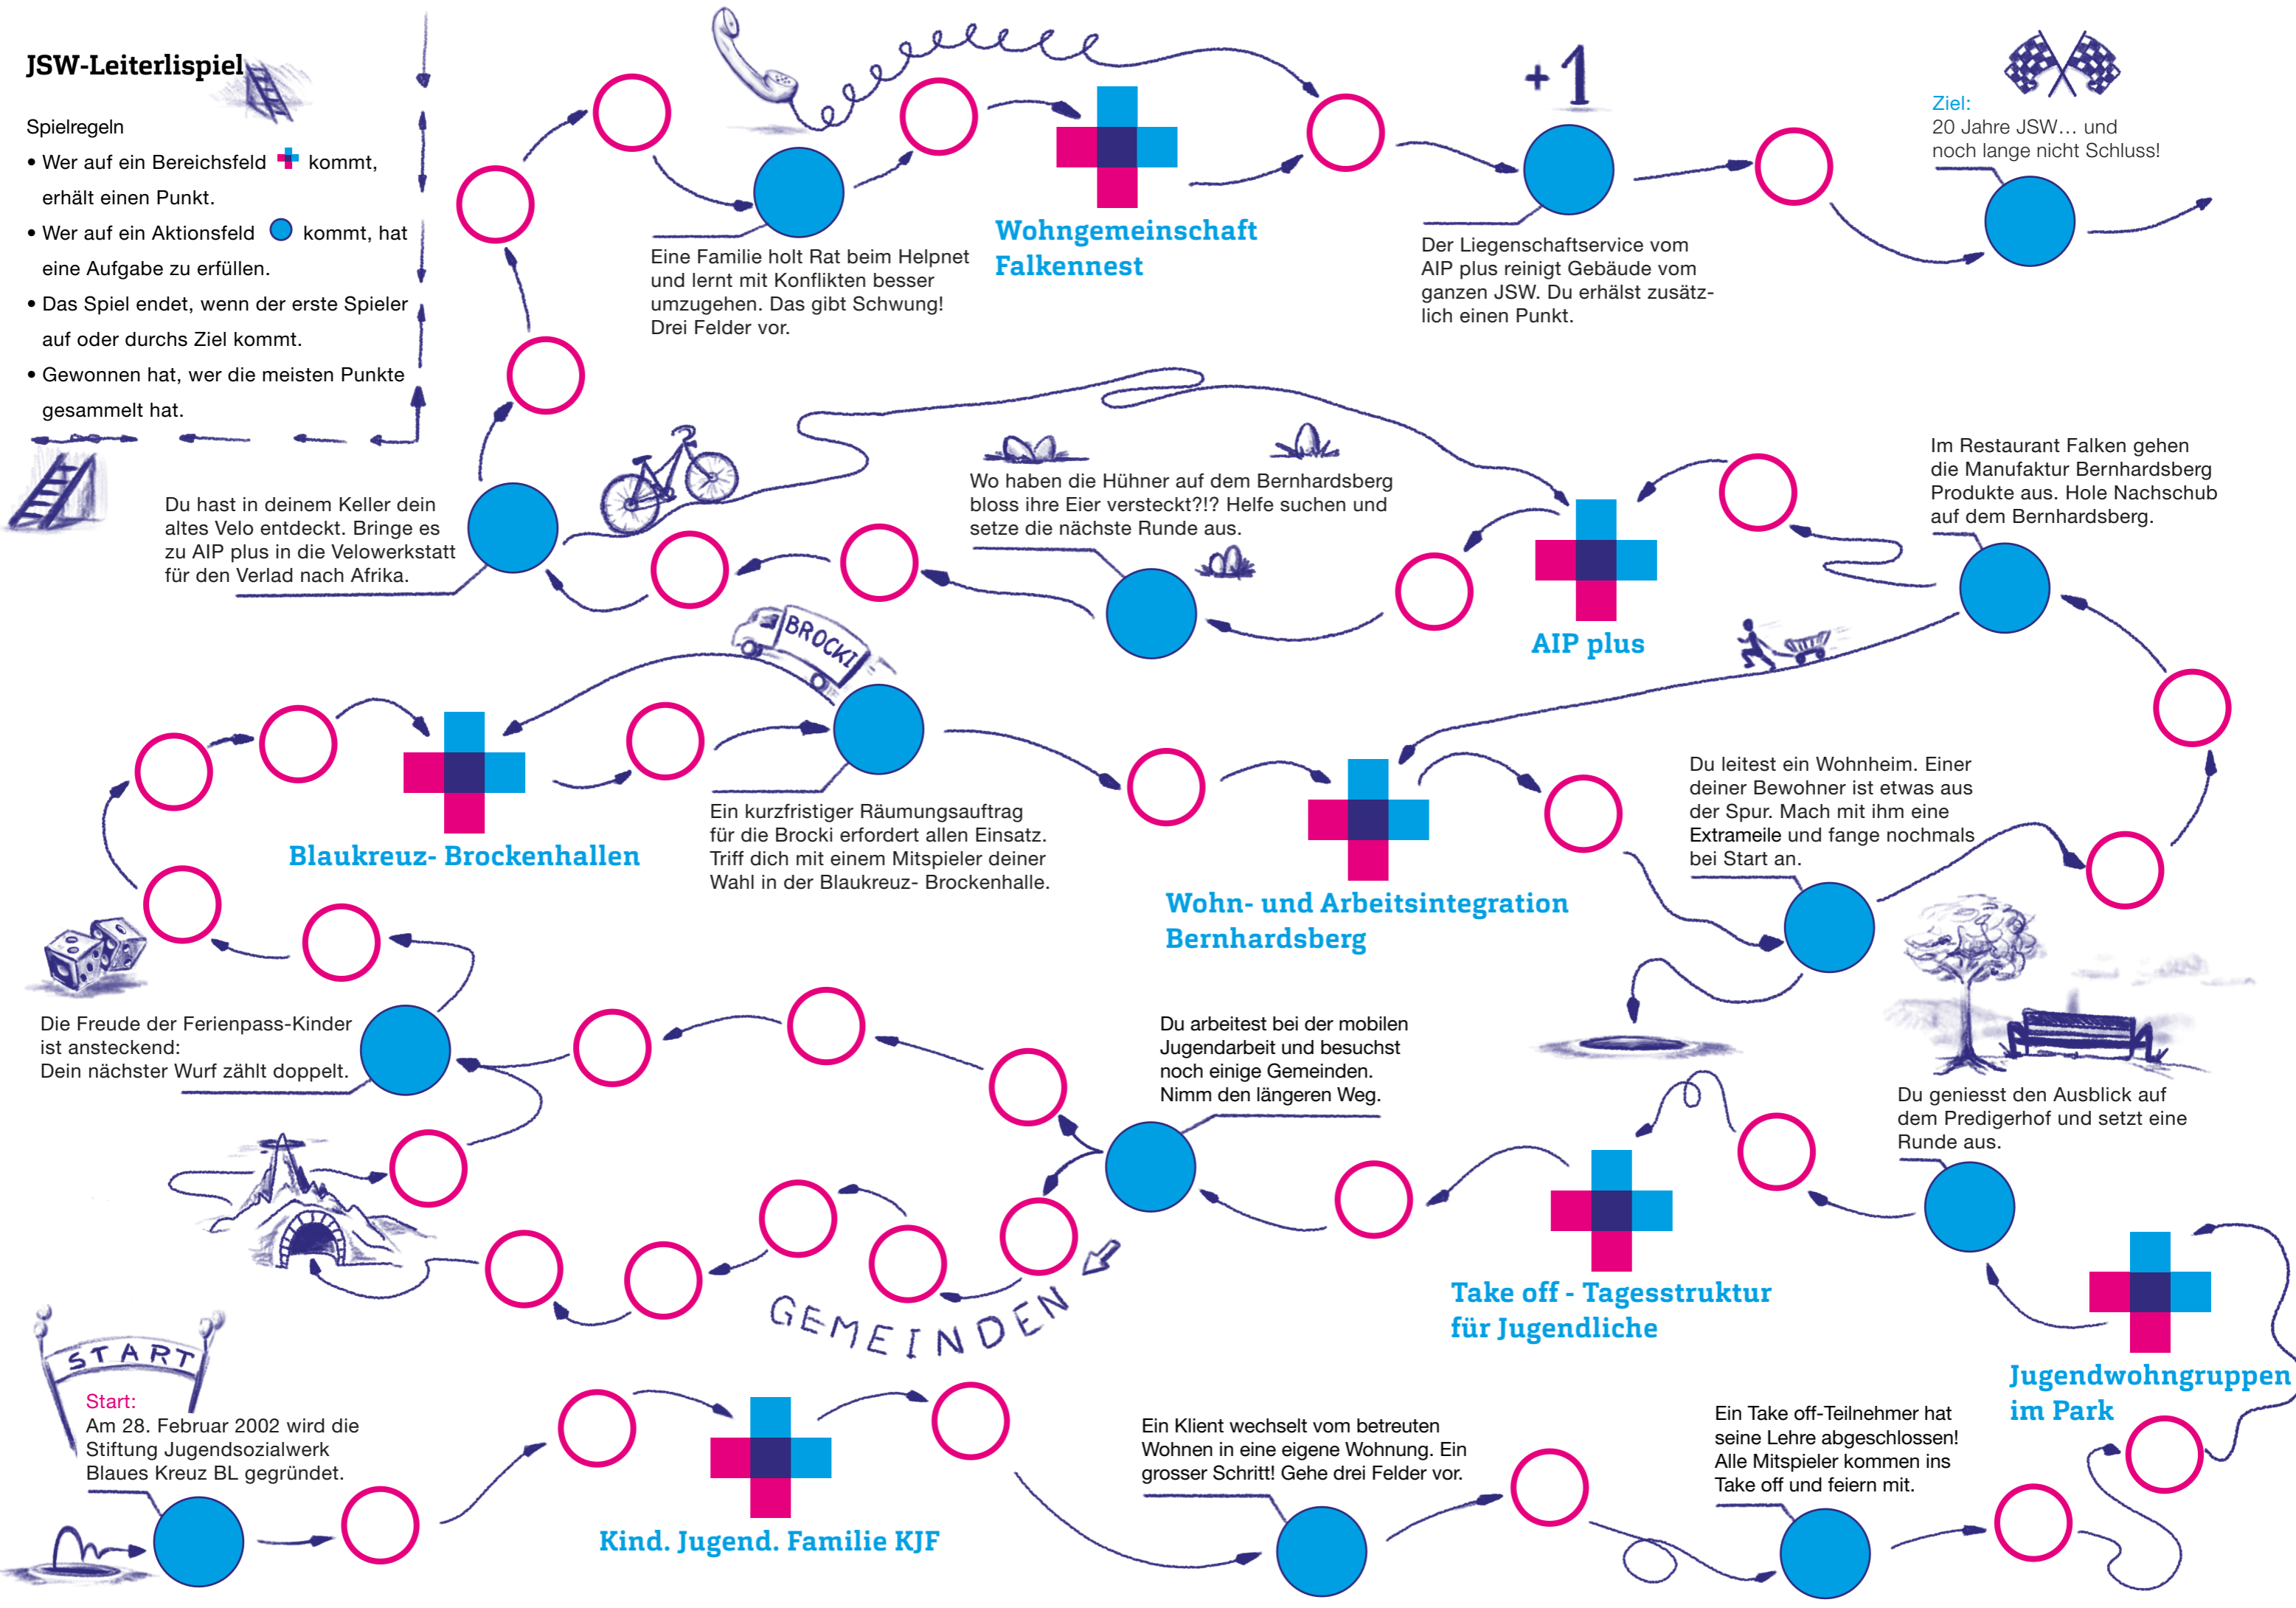

JSW-Leiterispiel

Spielregeln

- Wer auf ein Bereichsfeld kommt, erhält einen Punkt.
- Wer auf ein Aktionsfeld kommt, hat eine Aufgabe zu erfüllen.
- Das Spiel endet, wenn der erste Spieler auf oder durchs Ziel kommt.
- Gewonnen hat, wer die meisten Punkte gesammelt hat.

Du hast in deinem Keller dein altes Velo entdeckt. Bringe es zu AIP plus in die Velowerkstatt für den Verlad nach Afrika.

Wohngemeinschaft Falkennest

Eine Familie holt Rat beim Helpnet und lernt mit Konflikten besser umzugehen. Das gibt Schwung! Drei Felder vor.

+1

Der Liegenschaftservice vom AIP plus reinigt Gebäude vom ganzen JSW. Du erhältst zusätzlich einen Punkt.

Ziel:
20 Jahre JSW... und noch lange nicht Schluss!

Wo haben die Hühner auf dem Bernhardsberg bloss ihre Eier versteckt?!? Hilfe suchen und setze die nächste Runde aus.

AIP plus

Im Restaurant Falken gehen die Manufaktur Bernhardsberg Produkte aus. Hole Nachschub auf dem Bernhardsberg.

Blaukreuz- Brockenhallen

Ein kurzfristiger Räumungsauftrag für die Brocki erfordert allen Einsatz. Triff dich mit einem Mitspieler deiner Wahl in der Blaukreuz- Brockenhalle.

Wohn- und Arbeitsintegration Bernhardsberg

Du leitest ein Wohnheim. Einer deiner Bewohner ist etwas aus der Spur. Mach mit ihm eine Extrameile und fange nochmals bei Start an.

Die Freude der Ferienpass-Kinder ist ansteckend: Dein nächster Wurf zählt doppelt.

Du arbeitest bei der mobilen Jugendarbeit und besuchst noch einige Gemeinden. Nimm den längeren Weg.

Du genießt den Ausblick auf dem Predigerhof und setzt eine Runde aus.

Take off - Tagesstruktur für Jugendliche

Jugendwohngruppen im Park

Ein Klient wechselt vom betreuten Wohnen in eine eigene Wohnung. Ein grosser Schritt! Gehe drei Felder vor.

Ein Take off-Teilnehmer hat seine Lehre abgeschlossen! Alle Mitspieler kommen ins Take off und feiern mit.

Kind. Jugend. Familie KJF

Start:
Am 28. Februar 2002 wird die Stiftung Jugendsozialwerk Blaues Kreuz BL gegründet.